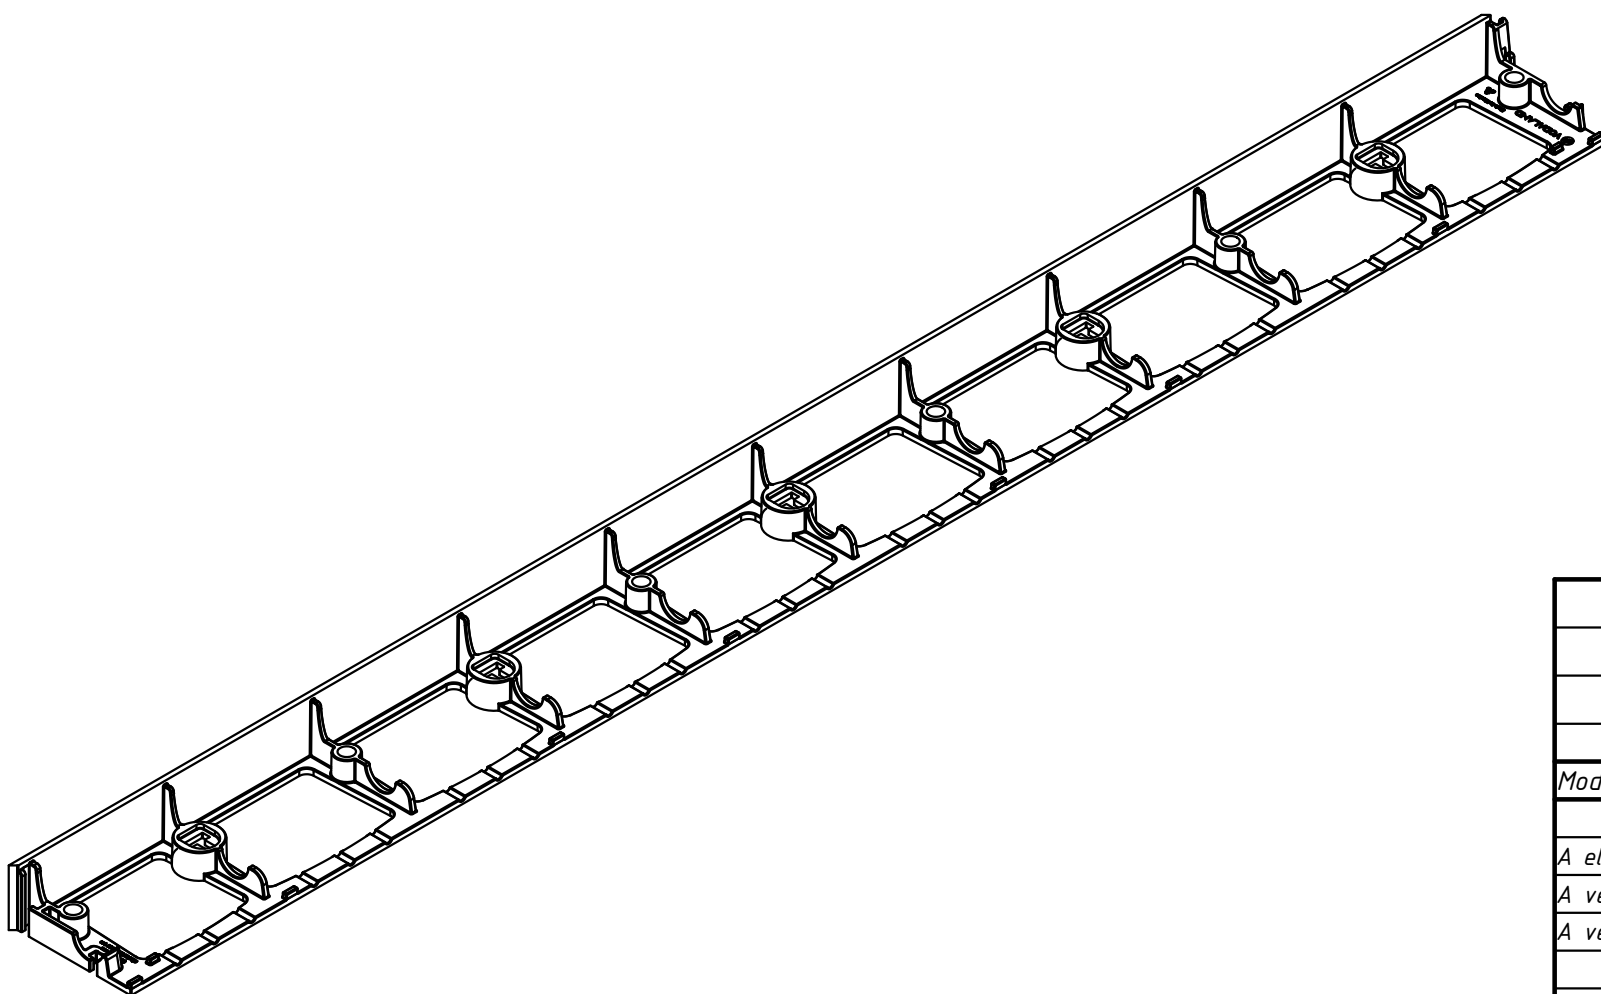

A-A

					Art.:824388			
					Bordura decorativa din polipropilenă pentru pavaje si amenajare gradina (L=1000mm, H=38mm), VODALAND.			
Mod	Coala	Nº.docum.	Semn	Semn	"VAMORA GRUP" SRL www.vodaland.md CHISINAU	Faza	Masa	Scara
							0,24	1 : 2
A elaborat: Andronovici V. A verificat: Grigorov A. A verificat:						Coala		Coli
					Bordura decorativa din polipropilenă		