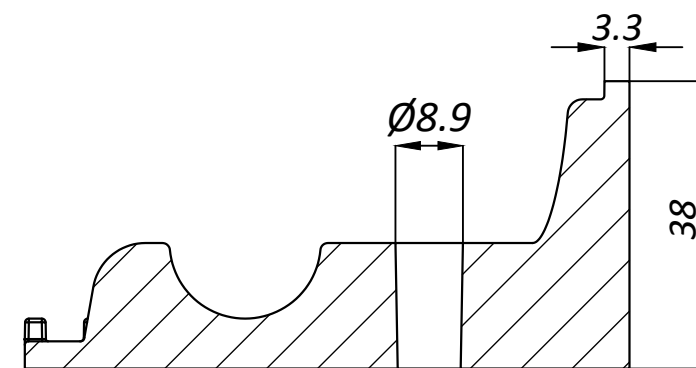

A-A

					Art.:824388			
					Bordura decorativa din polipropilenă pentru pavaje si amenajare gradina (L=1000mm, H=38mm), VODALAND.			
Mod	Coala	Nº.docum.	Semn	Semn	"VAMORA GRUP" SRL www.vodaland.md CHISINAU	Faza	Masa	Scara
							0,24	1 : 2
A elaborat: Andronovici V. A verificat: Grigorov A. A verificat:						Coala		Coli
					Bordura decorativa din polipropilenă		