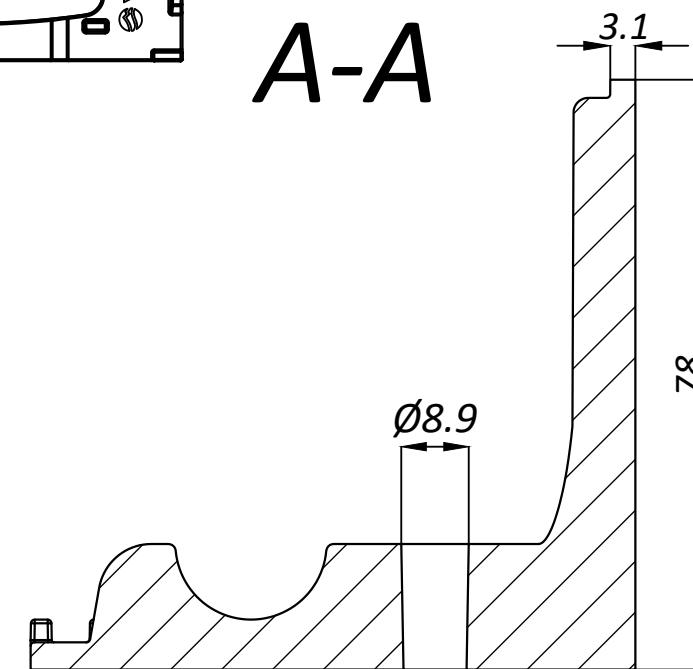

A-A

					Art.:824788			
					Bordura decorativa din polipropilenă pentru pavaje si amenajare gradina (L=1000mm, H=78mm), VODALAND.			
Mod	Coala	Nº.docum.	Semn	Semn	"VAMORA GRUP" SRL	Faza	Masa	Scara
					www.vodaland.md		0,36	1 : 2
					CHISINAU	Coala	Coli	
A elaborat: Andronovici V.								
A verificat: Grigorov A.								
A verificat:								
					Bordura decorativa din polipropilenă			
					