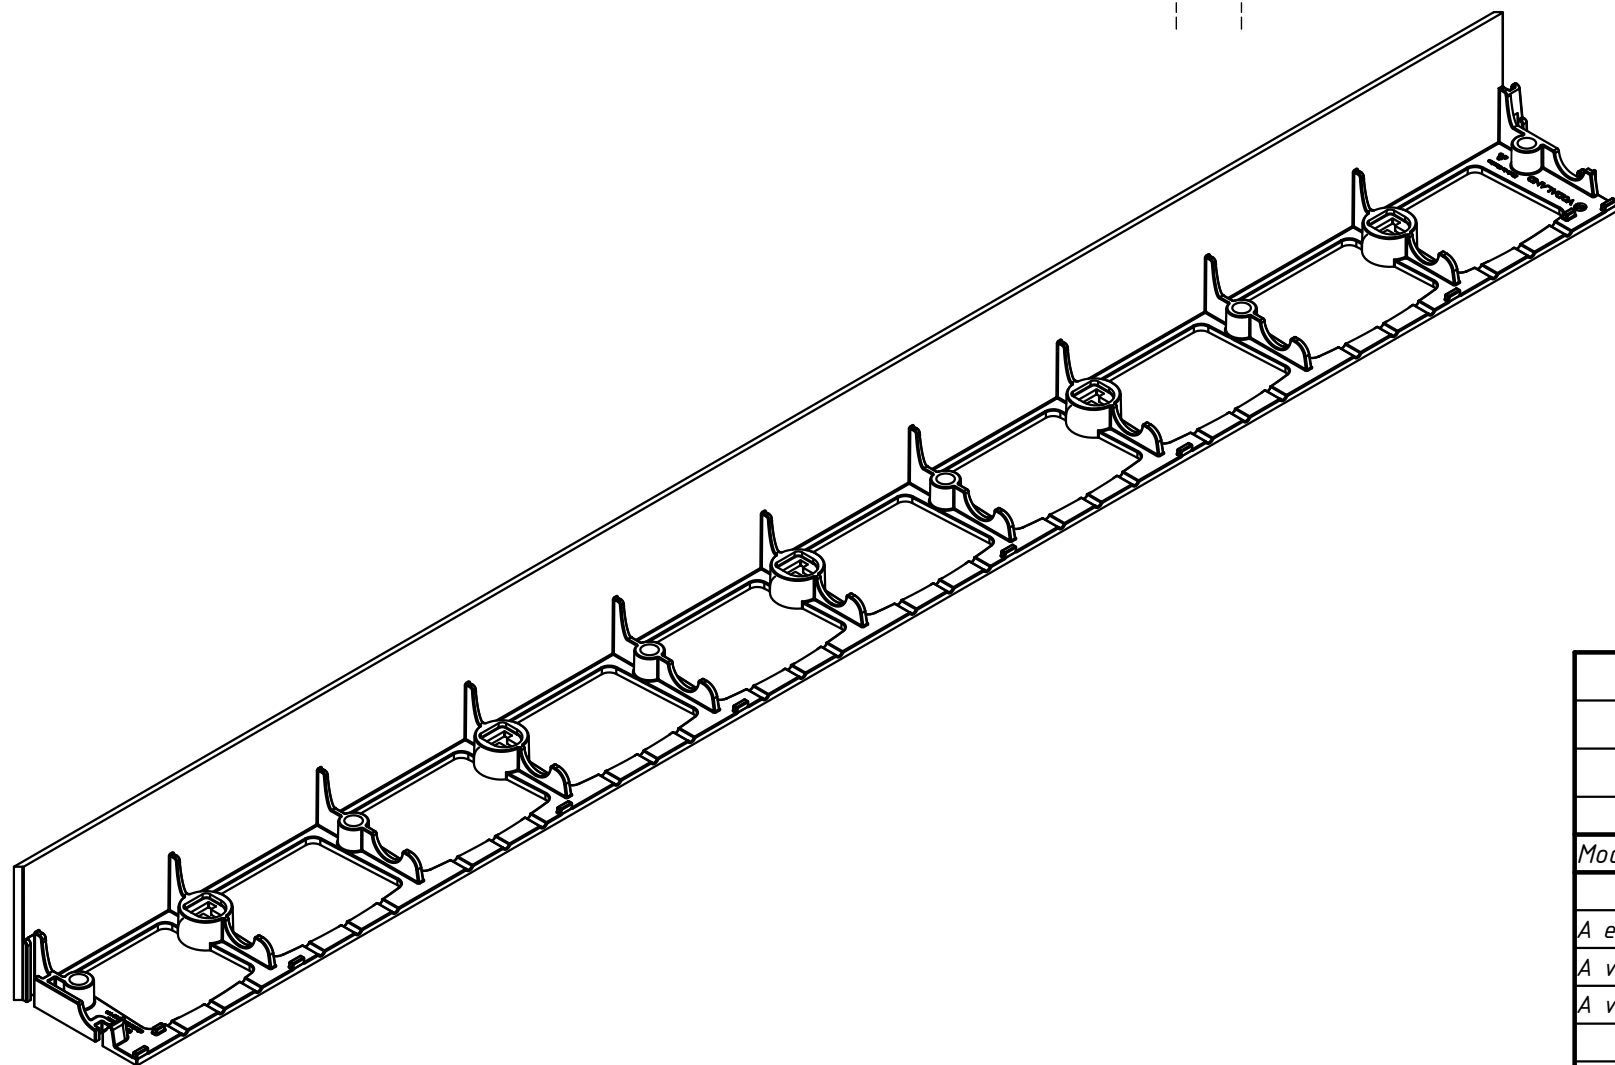

A-A

					Art.:824788			
					Bordura decorativa din polipropilenă pentru pavaje si amenajare gradina (L=1000mm, H=78mm), VODALAND.			
Mod	Coala	Nº.docum.	Semn	Semn	"VAMORA GRUP" SRL	Faza	Masa	Scara
					www.vodaland.md		0,36	1 : 2
					CHISINAU	Coala	Coli	
A elaborat: Andronovici V.								
A verificat: Grigorov A.								
A verificat:								
					Bordura decorativa din polipropilenă			
					